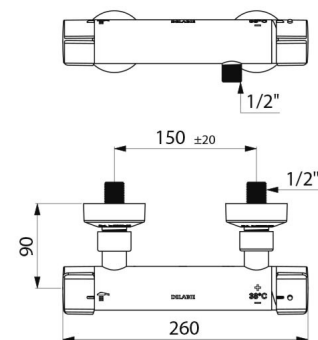

## OPIS TECHNICZNY

Termostatyczna bateria natryskowa SECURITHERM Securitouch - Nr H9769

Przyłącze	½"
Technologia	Bateria termostatyczna SECURITHERM Securitouch, bez zaworów zwrotnych
Długość	260 mm
Wypływ	9 l/min przy 3 barach
Ogranicznik temperatury	TAK
Wykończenie	Chromowany mosiądz