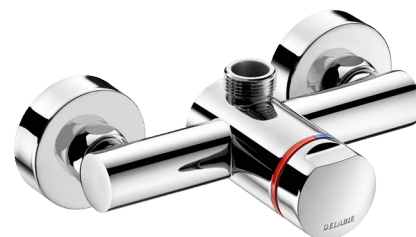

## Bateria natryskowa TEMPOMIX 3

Nr 794400

Czasowa z przyciskiem-pokrętłem

#### Bateria natryskowa TEMPOMIX 3 - Nr 794400

Czasowa bateria natryskowa.  
Bateria TEMPOMIX 3 3/4" z przyciskiem-pokrętłem i wyjściem górnym Z3/4".  
Instalacja natynkowa.  
Regulacja temperatury i uruchamianie wypływu za pomocą przycisku-pokrętła.  
Ogranicznik temperatury maksymalnej (nastawiany przez instalatora podczas montażu).  
Delikatne uruchamianie.  
Czas wypływu ~30 sekund.  
Wypływ 6 l/min przy 3 barach, z możliwością regulacji od 6 do 12 l/min.  
Lity mosiądz chromowany.  
Zintegrowane filtry i zawory zwrotne.  
Przycisk-pokrętło z chromowanego metalu.  
Mimośrodowo Z1/2" zapewniające rozstaw od 130 do 170 mm.  
Produkt odpowiedni dla osób z niepełnosprawnością.  
30 lat gwarancji.

#### Bateria natryskowa TEMPOMIX 3 - Nr 794400

Przyłącze	Z1/2"
Technologia	Czasowa
Szerokość	150 mm
Wypływ	6 l/min
Standardy	   ACS
Gwarancja	