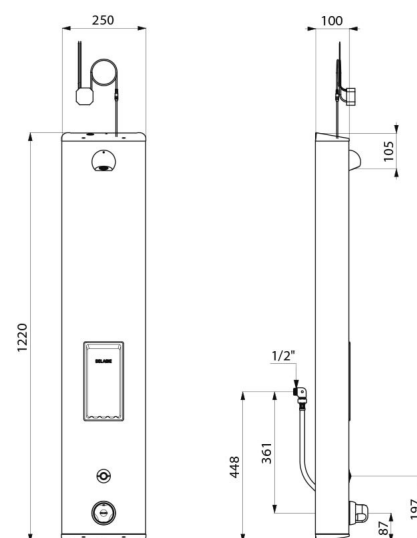

Bateria termostatyczna SECURITHERM.

Regulacja temperatury: od wody zimnej do 38°C: pierwszy ogranicznik temperatury do 38°C, drugi ogranicznik do 41°C.

Ochrona antyoparzeniowa: automatyczne zamknięcie w przypadku braku wody zimnej.

Funkcja zapobiegająca „zimnemu prysznicowi”: automatyczne zamknięcie w przypadku braku wody ciepłej.

Możliwość przeprowadzenia dezynfekcji termicznej.

Zasilanie sieciowe 230/6 V.

Uruchomienie przez naciśnięcie na przycisk elektryczny.

Zamierzone lub automatyczne zatrzymanie po ~60 sekundach.

Splukiwanie okresowe (~60 sekund co 24 h po ostatnim użyciu).

Wypływ 6 l/min przy 3 barach.

Wylewka natryskowa ROUND chromowana, odporna na wandalizm i antyosadowa, z automatyczną regulacją wypływu.

Zintergowana mydelniczka.

Niewidoczne mocowania.

Filtry i zawory zwrotne.

Zawory odcinające 1/2".

Produkt przystosowany do osób niepełnosprawnych.

30 lat gwarancji.

OPIS TECHNICZNY

Panel natryskowy SECURITHERM - Nr 792514

Zasilanie	Zasilanie sieciowe 230/12 V
Przyłącze	1/2"
Technologia	Elektronika
Wysokość	1220 mm
Głębokość	100 mm
Szerokość	250 mm
Wypływ	6 l/min
Ogranicznik temperatury	termostatyczny
Wykończenie	Inox

ZALETY

80% oszczędności wody

Automat. splukiwanie przeciw proliferacji bakterii

Regulacja termostatyczna temperatury

Natychmiastowe zatrzymanie przy braku wody zimnej