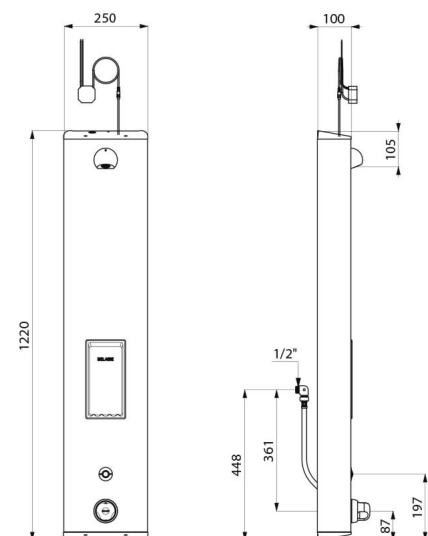

OPIS TECHNICZNY

Panel natryskowy SECURITHERM - Nr 792514

Zasilanie	Zasilanie sieciowe 230/12 V
Przyłącze	Z1/2"
Technologia	Elektronika
Wysokość	1220 mm
Głębokość	100 mm
Szerokość	250 mm
Wypływ	6 l/min
Ogranicznik temperatury	Termostat
Wykończenie	Inox szczotkowany

ZALETY

Hiperoszczędność wody: 80%

Antybakteryjne s płukiwanie okresowe

Termostatyczna regulacja temperatury

Zamknięcie wypływu w przypadku braku wody zimnej