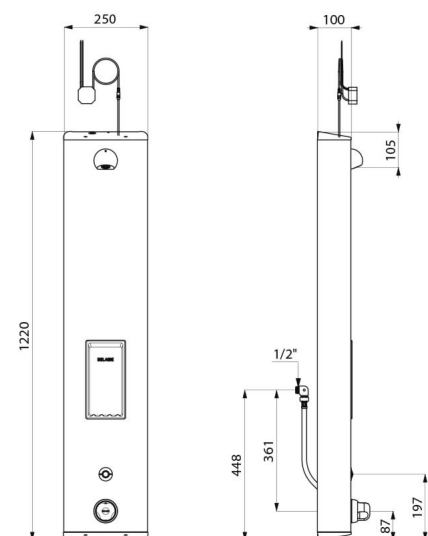

OPIS TECHNICZNY

Panel natryskowy SECURITHERM - Nr 792514

Zasilanie	Zasilanie sieciowe 230/12 V
Przyłącze	Z1/2"
Technologia	Elektronika
Wysokość	1220 mm
Głębokość	100 mm
Szerokość	250 mm
Wypływ	6 l/min
Ogranicznik temperatury	Termostat
Wykończenie	Inox szczotkowany

ZALETY

Hiperoszczędność wody: 80%

Antybakteryjne s płukiwanie okresowe

Termostatyczna regulacja temperatury

Zamknięcie wypływu w przypadku braku wody zimnej