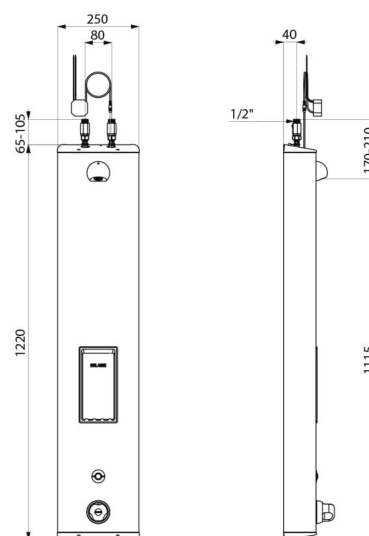

OPIS TECHNICZNY

Panel natryskowy SECURITHERM - Nr 792504

Zasilanie	Zasilanie sieciowe 230/6 V
Przyłącze	Z1/2"
Technologia	Elektronika
Wysokość	1220 mm
Głębokość	100 mm
Szerokość	250 mm
Wypływ	6 l/min
Ogranicznik temperatury	Termostat
Wykończenie	Inox szczotkowany

ZALETY

Hiperoszczędność wody: 80%

Antybakteryjne s płukiwanie okresowe

Termostatyczna regulacja temperatury

Zamknięcie wypływu w przypadku braku wody zimnej