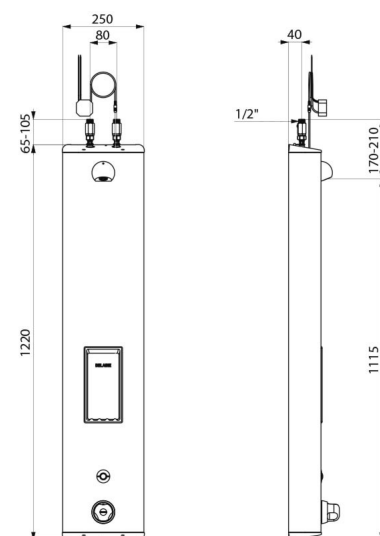

OPIS TECHNICZNY

Panel natryskowy SECURITHERM - Nr 792504

Zasilanie	Zasilanie sieciowe 230/6 V
Przyłącze	Z1/2"
Technologia	Elektronika
Wysokość	1220 mm
Głębokość	100 mm
Szerokość	250 mm
Wypływ	6 l/min
Ogranicznik temperatury	Termostat
Wykończenie	Inox szczotkowany

ZALETY

Hiperoszczędność wody: 80%

Antybakteryjne s płukiwanie okresowe

Termostatyczna regulacja temperatury

Zamknięcie wypływu w przypadku braku wody zimnej