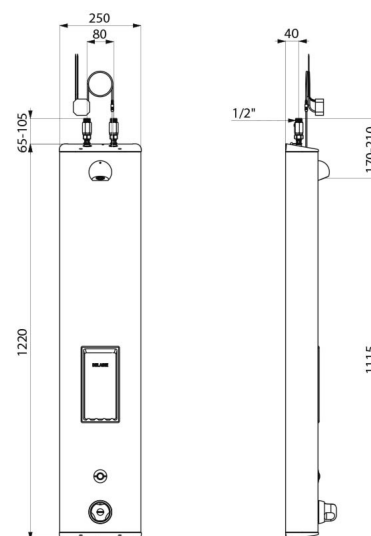

OPIS TECHNICZNY

Panel natryskowy SECURITHERM - Nr 792504

Zasilanie	Zasilanie sieciowe 230/6 V
Przyłącze	Z1/2"
Technologia	Elektronika
Wysokość	1220 mm
Głębokość	100 mm
Szerokość	250 mm
Wypływ	6 l/min
Ogranicznik temperatury	Termostat
Wykończenie	Inox szczotkowany

ZALETY

- Hiperoszczędność wody: 80%
- Antybakteryjne s płukiwanie okresowe
- Termostatyczna regulacja temperatury
- Zamknięcie wypływu w przypadku braku wody zimnej