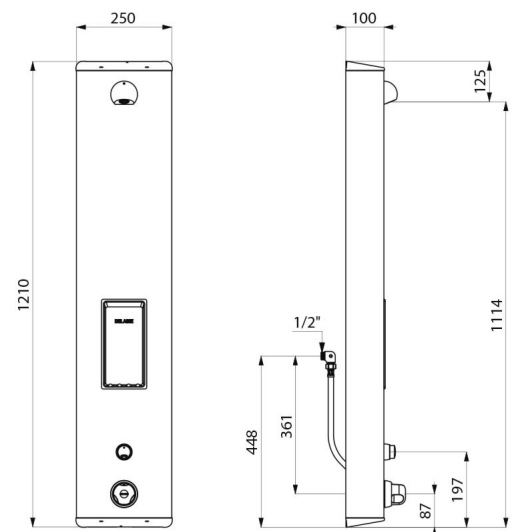

Czasowy i termostatyczny panel natryskowy.
Panel ze szrotkowanej stali nierdzewnej, model duży do instalacji natynkowej.
Niewidoczne podłączenie wody za pomocą wężyków Z1/2".
Termostatyczna bateria natryskowa SECURITHERM.
Regulacja temperatury: od wody zimnej do 38°C; pierwszy ogranicznik temperatury na 38°C, drugi ogranicznik temperatury na 41°C.
Ochrona antyoparzeniowa: automatyczne zamknięcie w przypadku braku wody zimnej.
Funkcja zapobiegająca „zimnemu prysznicowi”: automatyczne zamknięcie w przypadku braku wody ciepłej.
Możliwość przeprowadzenia dezynfekcji termicznej.
Delikatne uruchamianie.
Czas wypływu ~30 sekund.
Wypływ 6 l/min przy 3 barach.
Chromowana, antyosadowa i odporna na wandalizm wylewka natryskowa ROUND z automatyczną regulacją wypływu.
Zintegrowana mydelniczka.
Zawory odcinające Z1/2".
Niewidoczne mocowania.
Filtry i zawory zwrotne.
Panel natryskowy przystosowany do osób niepełnosprawnych.
30 lat gwarancji.

OPIS TECHNICZNY

Czasowy panel natryskowy SECURITHERM - Nr 792314

Przyłącze	Z1/2"
Technologia	Czasowy
Wysokość	1220 mm
Głębokość	100 mm
Szerokość	250 mm
Wypływ	6 l/min
Ogranicznik temperatury	Termostatyczny
Wykończenie	Inox
Standardy	ACS

ZALETY

- Regulacja termostatyczna temperatury
- Natychmiastowe zatrzymanie przy braku wody zimnej
- 80% oszczędności wody
- Panel ze stali nierdzewnej, armatura z mosiądzu