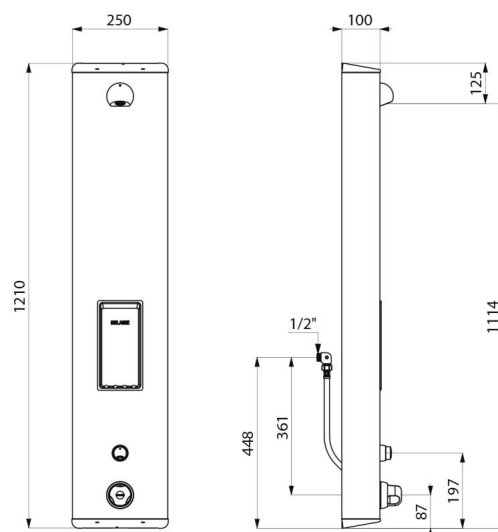

Czasowy i termostatyczny panel natryskowy.
Panel ze szczerkowanej stali nierdzewnej, model duży do instalacji natynkowej.
Niewidoczne podłączenie wody za pomocą wężyków Z1/2".
Termostatyczna bateria natryskowa SECURITHERM.
Regulacja temperatury: od wody zimnej do 38°C; pierwszy ogranicznik temperatury na 38°C, drugi ogranicznik temperatury na 41°C.
Ochrona antyoparzeniowa: automatyczne zamknięcie w przypadku braku wody zimnej.
Funkcja zapobiegająca „zimnemu prysznicowi”: automatyczne zamknięcie w przypadku braku wody ciepłej.
Możliwość przeprowadzenia dezynfekcji termicznej.
Delikatne uruchamianie.
Czas wypływu ~30 sekund.
Wypływ 6 l/min przy 3 barach.
Chromowana, antyosadowa i odporna na wandalizm wylewka natryskowa ROUND z automatyczną regulacją wypływu.
Zintegrowana mydelniczka.
Zawory odcinające Z1/2".
Niewidoczne mocowania.
Filtry i zawory zwrotne.
Panel natryskowy przystosowany do osób niepełnosprawnych.
30 lat gwarancji.

OPIS TECHNICZNY

Czasowy panel natryskowy SECURITHERM - Nr 792314

Przyłącze	Z1/2"
Technologia	Czasowy
Wysokość	1220 mm
Głębokość	100 mm
Szerokość	250 mm
Wypływ	6 l/min
Ogranicznik temperatury	Termostatyczny
Wykończenie	Inox
Standardy	ACS

ZALETY

- Regulacja termostatyczna temperatury
- Natychmiastowe zatrzymanie przy braku wody zimnej
- 80% oszczędności wody
- Panel ze stali nierdzewnej, armatura z mosiądzu