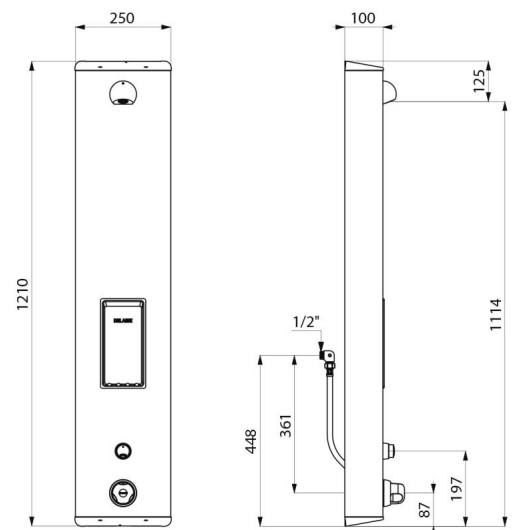

Czasowy i termostatyczny panel natryskowy.
Panel ze szczerkowanej stali nierdzewnej, model duży do instalacji natynkowej.
Niewidoczne podłączenie wody za pomocą wężyków Z1/2".
Termostatyczna bateria natryskowa SECURITHERM.
Regulacja temperatury: od wody zimnej do 38°C; pierwszy ogranicznik temperatury na 38°C, drugi ogranicznik temperatury na 41°C.
Ochrona antyoparzeniowa: automatyczne zamknięcie w przypadku braku wody zimnej.
Funkcja zapobiegająca „zimnemu prysznicowi”: automatyczne zamknięcie w przypadku braku wody ciepłej.
Możliwość przeprowadzenia dezynfekcji termicznej.
Delikatne uruchamianie.
Czas wypływu ~30 sekund.
Wypływ 6 l/min przy 3 barach.
Chromowana, antyosadowa i odporna na wandalizm wylewka natryskowa ROUND z automatyczną regulacją wypływu.
Zintegrowana mydelniczka.
Zawory odcinające Z1/2".
Niewidoczne mocowania.
Filtry i zawory zwrotne.
Panel natryskowy przystosowany do osób niepełnosprawnych.
30 lat gwarancji.

OPIS TECHNICZNY

Czasowy panel natryskowy SECURITHERM - Nr 792314

Przyłącze	Z1/2"
Technologia	Czasowy
Wysokość	1220 mm
Głębokość	100 mm
Szerokość	250 mm
Wypływ	6 l/min
Ogranicznik temperatury	Termostatyczny
Wykończenie	Inox
Standardy	ACS

ZALETY

- Regulacja termostatyczna temperatury
- Natychmiastowe zatrzymanie przy braku wody zimnej
- 80% oszczędności wody
- Panel ze stali nierdzewnej, armatura z mosiądzu