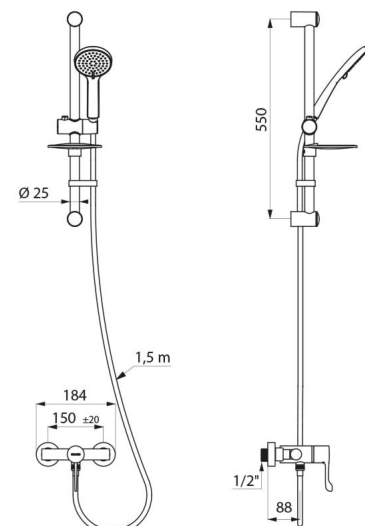

Komplet natryskowy z baterią termostaticzną

Nr H9630SKIT

Termostaticzny zestaw natryskowy z baterią bez zaworów zwrotnych

OPIS

Komplet natryskowy z baterią termostaticzną - Nr H9630SKIT

Komplet natryskowy z sekwencyjną baterią termostaticzną.
Komplet natryskowy z baterią termostaticzną SECURITHERM.
Sekwencyjna bateria termostaticzna: otwarcie i zamknięcie na wodzie zimnej.
Bateria bez zaworów zwrotnych w przyłączach (ogranicza proliferację bakterii).
Brak ryzyka przepływu krzyżowego między wodą ciepłą i zimną.
Bateria z ochroną antyoparzeniową: automatyczne zamknięcie wypływu w przypadku braku wody zimnej lub ciepłej.
Antyoparzeniowa izolacja termiczna Securitouch.
Antyosadowa, sekwencyjna głowica termostaticzna.
Regulacja temperatury od wody zimnej do 39°C. Zablockowany na 39°C ogranicznik temperatury.
Możliwość przeprowadzenia dezynfekcji termicznej.
Korpus gładki wewnątrz o małej pojemności na wodę.
Wypływ nastawiony na 9 l/min.
Korpus z chromowanego mosiądzu i uchwyt Higiena L.100.
Dolne przyłącze do węży natryskowego 1/2".
Bateria ścienna ze standardowymi mimośrodkami 1 1/2" 3/4".
Bateria przystosowana do zakładów opieki zdrowotnej, domów opieki, szpitali i klinik

- Słuchawka natryskowa na suwaku (nr 813) na chromowanym drążku natryskowym (nr 821) z mydelniczką i wężem (nr 836T1).
- Obręcz zapobiegająca opadaniu słuchawki natryskowej na posadzkę (nr 830).

Produkt zgodny z wymaganiami normy NF Médical (dotyczącej środowiska medycznego).
Produkt przystosowany do osób niepełnosprawnych.
30 lat gwarancji.

OPIS TECHNICZNY

Komplet natryskowy z baterią termostaticzną - Nr H9630SKIT