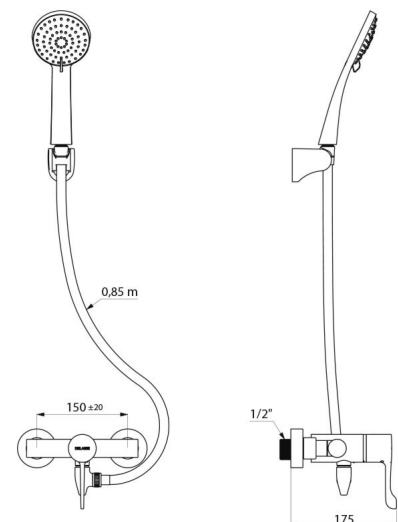

- Złączka antystagnacyjna WZ $\frac{1}{2}$ " do instalacji między dolnym przyłączem armatury a przyłączem do węża natryskowego, do automatycznego opróżniania węża i słuchawki natryskowej (nr 880).

Produkt zgodny z wymaganiami normy NF Médical (dotyczącej środowiska medycznego).

Produkt przystosowany do osób niepełnosprawnych.

30 lat gwarancji.

OPIS TECHNICZNY

Samoopróżniający komplet natryskowy z baterią termostatyczną - Nr H9630SHYG

Przyłącze	Z $\frac{1}{2}$ "
Technologia	SECURITHERM Termostatyczna jednouchwytowa, Securitouch
Głębokość	175 mm
Długość	184 mm
Wypływ	9 l/min
Ogranicznik temperatury	39°C

ZALETY

Sekwencyjna: otwarcie/zamknięcie na wodzie zimnej

Maksymalna higiena: brak zaworów zwrotnych

SECURITHERM: optymalna ochrona antyoparzeniowa

Termostatyczna: całkowita stabilność temperatury

Wykończenie	Chromowany mosiądz
Standardy	ACS 
Gwarancja	
Dostępne części	