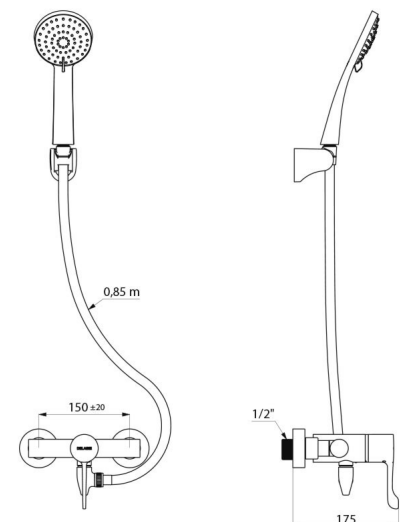

- Złączka antystagnacyjna WZ $\frac{1}{2}$ " do instalacji między dolnym przyłączem armatury a przyłączem do węża natryskowego, do automatycznego opróżniania węża i słuchawki natryskowej (nr 880).

Produkt zgodny z wymaganiami normy NF Médical (dotyczącej środowiska medycznego).

Produkt przystosowany do osób niepełnosprawnych.

30 lat gwarancji.

OPIS TECHNICZNY

Samoopróżniający komplet natryskowy z baterią termostatyczną - Nr H9630SHYG

Przyłącze	Z $\frac{1}{2}$ "
Technologia	SECURITHERM Termostatyczna jednouchwytowa, Securitouch
Głębokość	175 mm
Długość	184 mm
Wypływ	9 l/min
Ogranicznik temperatury	39°C

ZALETY

Sekwencyjna: otwarcie/zamknięcie na wodzie zimnej

Maksymalna higiena: brak zaworów zwrotnych

SECURITHERM: optymalna ochrona antyoparzeniowa

Termostatyczna: całkowita stabilność temperatury

Wykończenie	Chromowany mosiądz
Standardy	ACS 
Gwarancja	
Dostępne części	