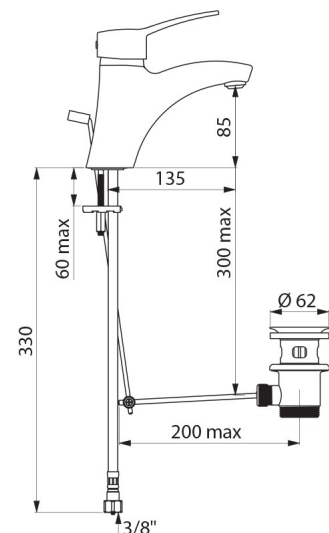

## OPIS TECHNICZNY

**Bateria z regulatorem ciśnienia SECURITHERM EP do umywalki - Nr 2520TEP**

Przyłącze	W3/8"
Technologia	Bateria mechaniczna SECURITHERM EP
Wysokość	165 mm
Wysokość wylewki	85 mm
Długość wylewki	135 mm
Wypływ	5 l/min przy 3 barach
Ogranicznik temperatury	TAK
Wykończenie	Chromowany mosiądz
Standardy	ACS   
Gwarancja	

## ZALETY

Ograniczony wypływ WC w przypadku braku WZ

EP: ogranicza wahania temperatury

Higiena: higieniczne wyjście BIOSAFE bez sitka

Ergonomia: pełny uchwyt ułatwiający chwycenie

---

Dostępne części