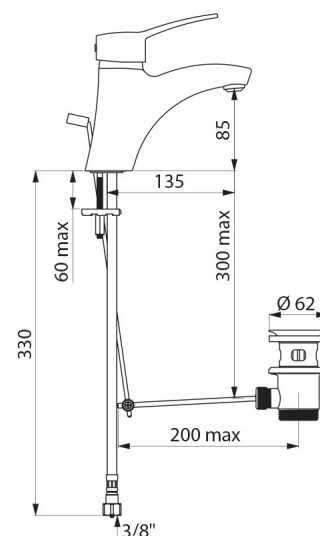

Głowica ceramiczna Ø40 z regulatorem ciśnienia i nastawionym ogranicznikiem temperatury maksymalnej.

Całkowita ochrona antyoparzeniowa: ograniczony wypływ WC w przypadku braku WZ (i odwrotnie).

Stoła temperatura bez względu na wahania ciśnienia i przepływu wody w instalacji.

Jednootworowa bateria przystosowana do osób niepełnosprawnych.

Bateria z 30-letnią gwarancją.

OPIS TECHNICZNY

Bateria z regulatorem ciśnienia SECURITHERM EP do umywalki - Nr 2520TEP

Przyłącze	W3/8"
Technologia	Bateria mechaniczna SECURITHERM EP
Wysokość	165 mm
Wysokość wylewki	85 mm
Długość wylewki	135 mm
Wypływ	5 l/min przy 3 barach
Ogranicznik temperatury	TAK
Wykończenie	Chromowany mosiądz
Standardy	ACS   
Gwarancja	

ZALETY

Ograniczony wypływ WC w przypadku braku WZ

EP: ogranicza wahania temperatury

Higiena: higieniczne wyjście BIOSAFE bez sitka

Ergonomia: pełny uchwyt ułatwiający chwycenie

Dostępne części