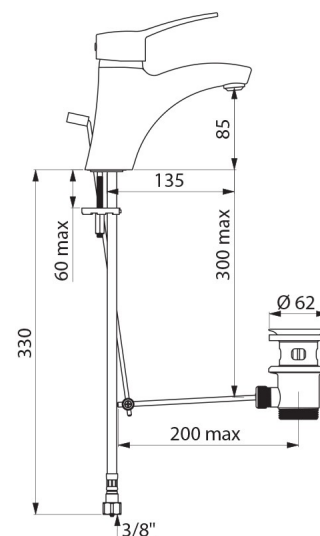

Głowica ceramiczna Ø40 z regulatorem ciśnienia i nastawionym ogranicznikiem temperatury maksymalnej.

Całkowita ochrona antyoparzeniowa: ograniczony wypływ WC w przypadku braku WZ (i odwrotnie).

Stać temperatura bez względu na wahania ciśnienia i przepływu wody w instalacji.

### OPIS TECHNICZNY

**Bateria z regulatorem ciśnienia SECURITHERM EP do umywalki - Nr 2520TEP**

Przyłącze	W3/8"
Technologia	Bateria mechaniczna SECURITHERM EP
Wysokość	165 mm
Wysokość wylewki	85 mm
Długość wylewki	135 mm
Wypływ	5 l/min przy 3 barach
Ogranicznik temperatury	TAK
Wykończenie	Chromowany mosiądz
Standardy	ACS   
Gwarancja	

### ZALETY

Ograniczony wypływ WC w przypadku braku WZ

EP: ogranicza wahania temperatury

Higiena: higieniczne wyjście BIOSAFE bez sitka

Ergonomia: pełny uchwyt ułatwiający chwycenie

---

Dostępne części