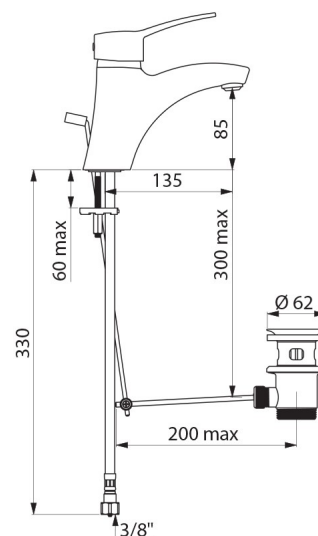

### OPIS TECHNICZNY

**Bateria z regulatorem ciśnienia SECURITHERM EP do umywalki - Nr 2520TEP**

Przyłącze	W3/8"
Technologia	Bateria mechaniczna SECURITHERM EP
Wysokość	165 mm
Wysokość wylewki	85 mm
Długość wylewki	135 mm
Wypływ	5 l/min przy 3 barach
Ogranicznik temperatury	TAK
Wykończenie	Chromowany mosiądz
Standardy	ACS   
Gwarancja	

### ZALETY

Ograniczony wypływ WC w przypadku braku WZ

EP: ogranicza wahania temperatury

Higiena: higieniczne wyjście BIOSAFE bez sitka

Ergonomia: pełny uchwyt ułatwiający chwycenie

---

Dostępne części