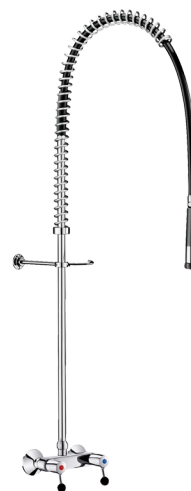

Ścienny zestaw do mycia wstępnego z baterią

Nr 5636

Bez zaworu czerpalnego

OPIS

Ścienny zestaw do mycia wstępnego z baterią - Nr 5636

Kompletny zestaw do mycia wstępnego bez zaworu czerpalnego przystosowany do intensywnego użycia w kuchni profesjonalnej. Bateria ścienna $W\frac{3}{4}$ " z regulowanym rozstawem:

- Głowice grzybowe ze wzmocnionym mechanizmem z ergonomicznymi uchwytami.

- Mimośrodowy $Z\frac{1}{2}$ " $Z\frac{3}{4}$ ".

- Zawory zwrotne zintegrowane w baterii.

Czarny pistolet z regulacją strumienia, wypływ 9 l/min (nr 433010).

Pistolet z antyosadowym dyfuzorem i końcówka odporna na uderzenia.

Czarny, zbrojony wąż L.0,95 m, jakość spożywcza.

Kolumna $\frac{3}{4}$ " z mosiądzu.

Regulowana, ścienna obręcz mocująca.

Sprężyna Inox.

30 lat gwarancji.

OPIS TECHNICZNY

Ścienny zestaw do mycia wstępnego z baterią - Nr 5636

Przyłącze	$Z\frac{1}{2}$ "
Wysokość	860-930 mm
Wysokość wylewki	205-345 mm
Wypływ	9 l/min przez pistolet
Odległość od ściany	35-162 mm
Wykończenie	Chromowany mosiądz
Standardy	ACS   
Gwarancja	
Dostępne części	