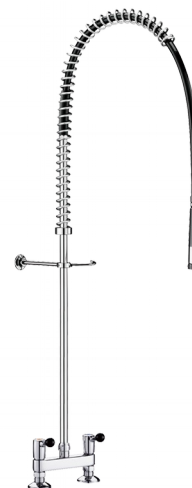

# Zestaw do mycia wstępnego z 2-otworową baterią

Nr 5680

Bez zaworu czerpalnego

### Zestaw do mycia wstępnego z 2-otworową baterią - Nr 5680

Kompletny zestaw do mycia wstępnego bez zaworu czerpalnego przystosowany do intensywnego użycia w kuchni profesjonalnej..  
 2-otworowa bateria stojąca z rozstawem 150 mm:  
 - Głowice grzybowe ze wzmocnionym mechanizmem z ergonomicznymi uchwytami.  
 - Środkowe łączenie z nakrętkami i przyłącza  $Z\frac{1}{2}$ ".  
 Czarny pistolet z regulacją strumienia, wypływ 10 l/min (nr 433009).  
 Antyosadowy pistolet z wypustkami i końcówką odporną na uderzenia.  
 Czarny, zbrojony wąż L.0,95 m, jakość spożywcza.  
 Kolumna  $\frac{3}{4}$ " z mosiądzu.  
 Regulowana, ścienna obręcz mocująca.  
 Sprężyna Inox.  
 30 lat gwarancji.  
 Te modele zestawów pozwalają na instalację bliżej ściany.

### Zestaw do mycia wstępnego z 2-otworową baterią - Nr 5680

Przyłącze	$Z\frac{1}{2}$ "
Wysokość	1110-1230 mm
Wysokość wylewki	345-585 mm
Wypływ	9 l/min przez pistolet
Odległość od ściany	35-162 mm
Wykończenie	Chromowany mosiądz
Standardy	 ACS 
Gwarancja	
Dostępne części	

## ZALETY

Obrotowa nakrętka przeciw skręcaniu i zbrojone PVC

Komfort: ergonomiczne uchwyty

Higiena: wąż z PVC, antyosadowy pistolet

Wysoka odporność: wąż o wysokiej wydajności