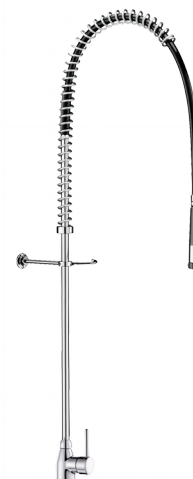

## Zestaw do mycia wstępnego z 1-otworową baterią

Nr 5626

Bez zaworu czerpalnego

### OPIS

Zestaw do mycia wstępnego z 1-otworową baterią - Nr 5626

Kompletny zestaw do mycia wstępnego bez zaworu czerpalnego. 1-otworowa bateria stojąca z uchwytem z drążkiem. Przystosowany do intensywnego użytkowania w kuchni profesjonalnej. Dostarczana z wężykami W3/8" i zaworami zwrotnymi. Zawór czerpalny z ruchomą wylewką rura L.200 Ø22.  
 - Wyływ 25 l/min przy ¼ obrotu.  
 - Głowica grzybowa ze wzmocnionym mechanizmem z ergonomicznym uchwytem.  
 Czarny pistolet z regulacją strumienia, wyływ 9 l/min (nr 433010). Pistolet z antyosadowym dyfuzorem i końcówka odporna na uderzenia. Czarny, zbrojony wąż L.0,95 m, jakość spożywcza. Kolumna ¾" z mosiądzu. Regulowana, ścienna obręcz mocująca. Sprężyna Inox. 30 lat gwarancji.

### OPIS TECHNICZNY

Zestaw do mycia wstępnego z 1-otworową baterią - Nr 5626

Przyłącze	W3/8"
Wysokość	1105-1225 mm
Wysokość wylewki	340-580 mm
Wyływ	9 l/min przez pistolet
Odległość od ściany	35-162 mm
Wykończenie	Chromowany mosiądz
Standardy	ACS  
Gwarancja	
Dostępne części	

### ZALETY

Obrotowa nakrętka przeciw skręcaniu i zbrojone PVC

Komfort: ergonomiczny uchwyt

Higiena: wąż z PVC, antyosadowy pistolet

Wysoka odporność: wąż o wysokiej wydajności