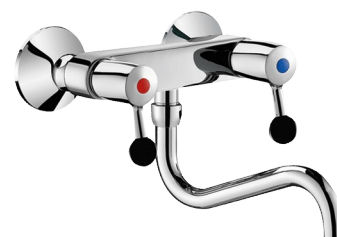

2-otworowa bateria ścienna - 60 l/min

Nr 5645T2

Dolna, ruchoma wylewka L.200

OPIS

2-otworowa bateria ścienna - 60 l/min - Nr 5645T2

2-otworowa bateria ścienna z dolną, ruchomą wylewką rura Ø22 L.200 z sitkiem wypływowym gwiazda z mosiądzu.

Główce grzybowe z suchym gwintem ze wzmocnionym mechanizmem.

Ergonomiczne i odporne na uderzenia uchwyty.

Wypływ 60 l/min przy 3 barach przy ¼ obrotu.

Pełny wypływ 90 l/min przy 3 barach.

Wylewka gładka wewnątrz.

Jednolity korpus i wylewka z chromowanego mosiądzu.

Mimośrodry 1/2" i 3/4" dostarczane z rozetami.

Przystosowana do pomieszczeń gospodarczych.

30 lat gwarancji.

ZALETY

Wypływ 60 l/min przy ¼ obrotu

Jednolity korpus i wylewka z chromowanego mosiądzu

Pozwala uzyskać większą przestrzeń do pracy

OPIS TECHNICZNY

2-otworowa bateria ścienna - 60 l/min - Nr 5645T2

Przyłącze	1/2"
Długość wylewki	200 mm
Wypływ	60 l/min
Odległość od ściany	57 mm
Wykończenie	Chromowany mosiądz
Standardy	ACS  
Gwarancja	
Dostępne części	