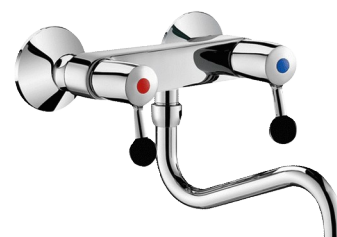

2-otworowa bateria ścienna - 60 l/min

Nr 5645T2

Dolna, ruchoma wylewka L.200

OPIS

2-otworowa bateria ścienna - 60 l/min - Nr 5645T2

2-otworowa bateria ścienna z dolną, ruchomą wylewką rura Ø22 L.200 z sitkiem wypływowym gwiazda z mosiądzu.

Główce grzybowe z suchym gwintem ze wzmocnionym mechanizmem.

Ergonomiczne i odporne na uderzenia uchwyty.

Wypływ 60 l/min przy 3 barach przy ¼ obrotu.

Pełny wypływ 90 l/min przy 3 barach.

Wylewka gładka wewnątrz.

Jednolity korpus i wylewka z chromowanego mosiądzu.

Mimośrodry Z½" Z¾" dostarczane z rozetami.

Przystosowana do pomieszczeń gospodarczych.

30 lat gwarancji.

ZALETY

Wypływ 60 l/min przy ¼ obrotu

Jednolity korpus i wylewka z chromowanego mosiądzu

Pozwala uzyskać większą przestrzeń do pracy

OPIS TECHNICZNY

2-otworowa bateria ścienna - 60 l/min - Nr 5645T2

Przyłącze	Z½"
Długość wylewki	200 mm
Wypływ	60 l/min
Odległość od ściany	57 mm
Wykończenie	Chromowany mosiądz
Standardy	ACS  
Gwarancja	
Dostępne części	