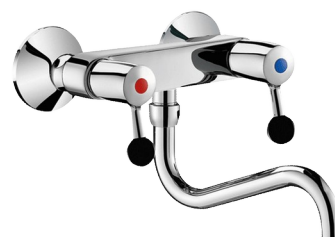

2-otworowa bateria ścienna - 60 l/min

Nr 5645T2

Dolna, ruchoma wylewka L.200

OPIS

2-otworowa bateria ścienna - 60 l/min - Nr 5645T2

2-otworowa bateria ścienna z dolną, ruchomą wylewką rura Ø22 L.200 z sitkiem wypływowym gwiazda z mosiądzu.

Główce grzybowe z suchym gwintem ze wzmocnionym mechanizmem.

Ergonomiczne i odporne na uderzenia uchwyty.

Wypływ 60 l/min przy 3 barach przy ¼ obrotu.

Pełny wypływ 90 l/min przy 3 barach.

Wylewka gładka wewnątrz.

Jednolity korpus i wylewka z chromowanego mosiądzu.

Mimośrodry 1/2" i 3/4" dostarczane z rozetami.

Przystosowana do pomieszczeń gospodarczych.

30 lat gwarancji.

ZALETY

Wypływ 60 l/min przy ¼ obrotu

Jednolity korpus i wylewka z chromowanego mosiądzu

Pozwala uzyskać większą przestrzeń do pracy

OPIS TECHNICZNY

2-otworowa bateria ścienna - 60 l/min - Nr 5645T2

Przyłącze	1/2"
Długość wylewki	200 mm
Wypływ	60 l/min
Odległość od ściany	57 mm
Wykończenie	Chromowany mosiądz
Standardy	ACS  
Gwarancja	
Dostępne części	