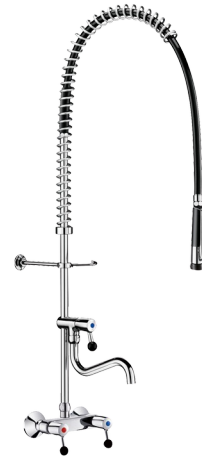

Ścienny zestaw do mycia wstępnego z baterią

Nr 5634

Z zaworem czerpalnym i ruchomą wylewką rura

OPIS

Ścienny zestaw do mycia wstępnego z baterią - Nr 5634

Kompletny zestaw do mycia wstępnego z zaworem czerpalnym.
 Bateria ścienna W $\frac{3}{4}$ " z regulowanym rozstawem:
 - Głowica grzybowa ze wzmocnionym mechanizmem z ergonomicznym uchwytem.
 - Mimośrodzy Z $\frac{1}{2}$ " Z $\frac{3}{4}$ ".
 - Zawory zwrotne zintegrowane w baterii.
 Zawór czerpalny:
 - Ruchoma wylewka rura L.200.
 - Pełny wypływ 25 l/min przy $\frac{1}{4}$ obrotu.
 - Głowica grzybowa ze wzmocnionym mechanizmem z ergonomicznym uchwytem.
 Czarny pistolet z regulacją strumienia, wypływ 9 l/min (nr 433010).
 Pistolet z antyosadowym dyfuzorem i końcówka odporna na uderzenia.
 Czarny, zbrojony wąż L.0,95 m, jakość spożywcza.
 Kolumna $\frac{3}{4}$ " z mosiądzu.
 Regulowana, ścienna obręcz mocująca.
 Sprężyna Inox.
 30 lat gwarancji.

OPIS TECHNICZNY

Ścienny zestaw do mycia wstępnego z baterią - Nr 5634

Przyłącze	Z $\frac{1}{2}$ "
Wysokość	860-930 mm
Wysokość wylewki	205-345 mm
Wypływ	25 l/min przez zawór czerpalny; 9 l/min przez pistolet
Odległość od ściany	35-162 mm
Wykończenie	Chromowany mosiądz
Standardy	ACS  
Gwarancja	
Dostępne części	

ZALETY

Szybkie napełnianie: pełny wypływ 1/4 obrotu

Obrotowa nakrętka przeciw skręcaniu i zbrojone PVC

Komfort: ergonomiczne uchwyty i ruchoma wylewka

Higiena: wąż z Hytrelu, antyosadowy pistolet