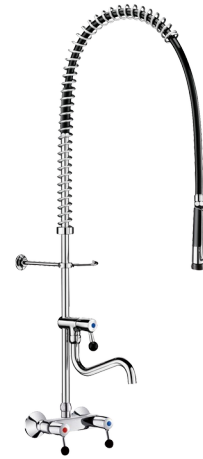

Ścienny zestaw do mycia wstępnego z baterią

Nr 5634

Z zaworem czerpalnym i ruchomą wylewką rura

OPIS

Ścienny zestaw do mycia wstępnego z baterią - Nr 5634

Kompletny zestaw do mycia wstępnego z zaworem czerpalnym.
 Bateria ścienna $W\frac{3}{4}$ " z regulowanym rozstawem:
 - Głowica grzybowa ze wzmocnionym mechanizmem z ergonomicznym uchwytem.
 - Mimośrodowy $Z\frac{1}{2}$ " $Z\frac{3}{4}$ ".
 - Zawory zwrotne zintegrowane w baterii.
 Zawór czerpalny:
 - Ruchoma wylewka rura L.200.
 - Pełny wypływ 25 l/min przy $\frac{1}{4}$ obrotu.
 - Głowica grzybowa ze wzmocnionym mechanizmem z ergonomicznym uchwytem.
 Czarny pistolet z regulacją strumienia, wypływ 9 l/min (nr 433010).
 Pistolet z antyosadowym dyfuzorem i końcówka odporna na uderzenia.
 Czarny, zbrojony wąż L.0,95 m, jakość spożywcza.
 Kolumna $\frac{3}{4}$ " z mosiądzu.
 Regulowana, ścienna obręcz mocująca.
 Sprężyna Inox.
 30 lat gwarancji.

OPIS TECHNICZNY

Ścienny zestaw do mycia wstępnego z baterią - Nr 5634

Przyłącze	$Z\frac{1}{2}$ "
Wysokość	860-930 mm
Wysokość wylewki	205-345 mm
Wypływ	25 l/min przez zawór czerpalny; 9 l/min przez pistolet
Odległość od ściany	35-162 mm
Wykończenie	Chromowany mosiądz
Standardy	ACS  
Gwarancja	
Dostępne części	

ZALETY

Szybkie napełnianie: pełny wypływ $\frac{1}{4}$ obrotu

Obrotowa nakrętka przeciw skręcaniu i zbrojone PVC

Komfort: ergonomiczne uchwyty i ruchoma wylewka

Higiena: wąż z Hytrelu, antyosadowy pistolet