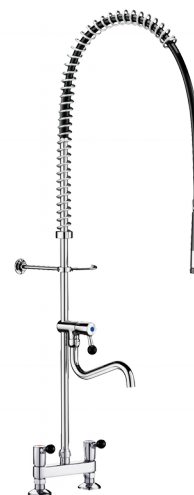

2-otworowa bateria stojąca z rozstawem 150 mm:

- Głowice grzybowe ze wzmocnionym mechanizmem z ergonomicznymi uchwytami.

- Środkowe łączenie z nakrętkami i przyłącza $Z\frac{1}{2}$ ".

Zawór czerpalny z ruchomą wylewką rura L.200.

- Pełny wypływ 25 l/min przy $\frac{1}{4}$ obrotu.

- Głowica grzybowa ze wzmocnionym mechanizmem z ergonomicznym uchwytem.

Czarny pistolet z regulacją strumienia, wypływ 9 l/min (nr 433010).

Pistolet z antyosadowym dyfuzorem i końcówką odporną na uderzenia.

Czarny, zbrojony wąż L.0,95 m, jakość spożywcza.

Kolumna $\frac{3}{4}$ " z mosiądzu.

Regulowana, ścienna obręcz mocująca.

Sprężyna Inox.

30 lat gwarancji.

Te modele zestawów pozwalają na instalację bliżej ściany.

OPIS TECHNICZNY

Zestaw do mycia wstępnego z 2-otworową baterią - Nr 5633

Przyłącze	$Z\frac{1}{2}$ "
Wysokość	1110-1230 mm
Wysokość wylewki	345-585 mm
Wypływ	25 l/min przez zawór czerpalny; 9 l/min przez pistolet
Odległość od ściany	35-162 mm
Wykończenie	Chromowany mosiądz
Standardy	ACS  
Gwarancja	
Dostępne części	