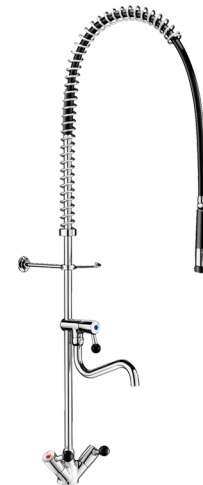

Zestaw do mycia wstępного z baterią

Nr 5632

Z zaworem czerpalnym i ruchomą wylewką rura

OPIS

Zestaw do mycia wstępного z baterią - Nr 5632

Kompletny zestaw do mycia wstępного z zaworem czerpalnym przystosowany do intensywnego użycia w kuchni profesjonalnej.

Czarny pistolet z regulacją strumienia, wypływ 9 l/min (nr 433010).

Pistolet z antyosadowym dyfuzorem i końcówka odporna na uderzenia.

Czarny, zbrojony wąż L.0,95 m, jakość spożywcza.

Kolumna ¾" z mosiądzu.

Regulowana, ścienna obręcz mocująca.

Sprężyna Inox.

30 lat gwarancji.

OPIS TECHNICZNY

Zestaw do mycia wstępного z baterią - Nr 5632

Przyłącze	W3/8"
Wysokość	1080-1200 mm
Wysokość wylewki	315-555 mm
Wypływ	20 l/min przez zawór czerpalny; 9 l/min przez pistolet
Odległość od ściany	35-162 mm
Wykończenie	Chromowany mosiądz
Standardy	ACS  
Gwarancja	
Dostępne części	

ZALETY

Szybkie napełnianie: pełny wypływ 1/4 obrotu

Obrotowa nakrętka przeciw skręcaniu i zbrojone PVC

Komfort: ergonomiczne uchwyty i ruchoma wylewka

Higiena: wąż z PVC, antyosadowy pistolet