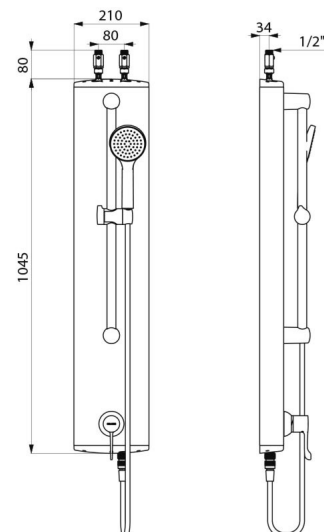

Aluminiowy panel natryskowy z baterią sekwencyjną SECURITHERM

Nr H9636

Termostatyczny zestaw natryskowy z baterią bez zaworów zwrotnych

OPIS

Aluminiowy panel natryskowy z baterią sekwencyjną SECURITHERM - Nr H9636

Panel natryskowy SECURITHERM z aluminium anodowanego do instalacji natynkowej.

Sekwencyjna, termostatyczna bateria natryskowa SECURITHERM.

Sekwencyjna bateria termostatyczna: otwarcie i zamknięcie na wodzie zimnej. Bateria bez zaworów zwrotnych w przyłączach (ogranicza proliferację bakterii). Brak ryzyka przepływu krzyżowego między wodą ciepłą i zimną.

Sekwencyjna bateria z ochroną antyoparzeniową: automatyczne zamknięcie wypływu w przypadku braku dopływu wody zimnej.

Funkcja zapobiegająca „zimnemu prysznicowi”: automatyczne zamknięcie w przypadku braku dopływu wody ciepłej.

Regulacja temperatury: od wody zimnej do 39°C.

Ogranicznik temperatury nastawiony na 39°C, z możliwością regulacji.

Możliwość przeprowadzenia dezynfekcji termicznej.

Wypływ 9 l/min przy 3 barach.

Słuchawka natryskowa na suwaku, na chromowanym drążku, z wężem podłączonym szybkozłączką STOP.

Uchwyt Higiena L.100 mm.

Zasilanie z góry zaworami odcinającymi 1/2".

Przyłącza 1/2".

Niewidoczne mocowania.

Filtry.

Panel natryskowy przystosowany do zakładów opieki zdrowotnej, domów opieki, szpitali i klinik.

Produkt zgodny z wymaganiami normy NF Médical (dotyczącej środowiska medycznego).

Bateria sekwencyjna przystosowana do osób niepełnosprawnych.

Zestaw natryskowy z 10 letnią gwarancją.

OPIS TECHNICZNY

Aluminiowy panel natryskowy z baterią sekwencyjną SECURITHERM - Nr H9636