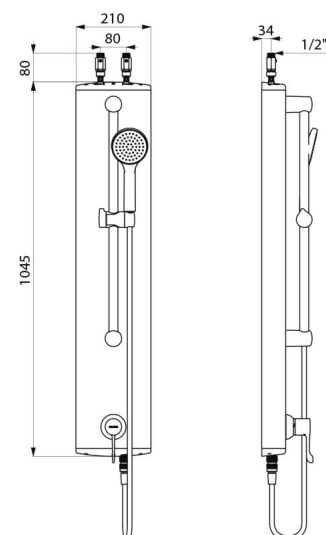

Aluminiowy panel natryskowy z baterią sekwencyjną SECURITHERM

Nr H9636

Termostatyczny zestaw natryskowy z baterią bez zaworów zwrotnych

OPIS

Aluminiowy panel natryskowy z baterią sekwencyjną SECURITHERM - Nr H9636

Panel natryskowy SECURITHERM z aluminium anodowanego do instalacji natynkowej.

Sekwencyjna, termostatyczna bateria natryskowa SECURITHERM.

Sekwencyjna bateria termostatyczna: otwarcie i zamknięcie na wodzie zimnej. Bateria bez zaworów zwrotnych w przyłączach (ogranicza proliferację bakterii). Brak ryzyka przepływu krzyżowego między wodą ciepłą i zimną.

Sekwencyjna bateria z ochroną antyoparzeniową: automatyczne zamknięcie wypływu w przypadku braku dopływu wody zimnej.

Funkcja zapobiegająca „zimnemu prysznicowi”: automatyczne zamknięcie w przypadku braku dopływu wody ciepłej.

Regulacja temperatury: od wody zimnej do 39°C.

Ogranicznik temperatury nastawiony na 39°C, z możliwością regulacji.

Możliwość przeprowadzenia dezynfekcji termicznej.

Wypływ 9 l/min przy 3 barach.

Słuchawka natryskowa na suwaku, na chromowanym drążku, z wężem podłączonym szybkozłączką STOP.

Uchwyt Higiena L.100 mm.

Zasilanie z góry zaworami odcinającymi 1/2".

Przyłącza 1/2".

Niewidoczne mocowania.

Filtry.

Panel natryskowy przystosowany do zakładów opieki zdrowotnej, domów opieki, szpitali i klinik.

Produkt zgodny z wymaganiami normy NF Médical (dotyczącej środowiska medycznego).

Bateria sekwencyjna przystosowana do osób niepełnosprawnych.

Zestaw natryskowy z 10 letnią gwarancją.

OPIS TECHNICZNY

Aluminiowy panel natryskowy z baterią sekwencyjną SECURITHERM - Nr H9636