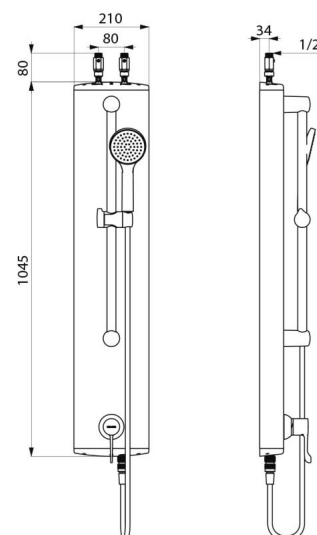

Aluminiowy panel natryskowy z baterią sekwencyjną SECURITHERM

Nr H9636

Termostatyczny zestaw natryskowy z baterią bez zaworów zwrotnych

OPIS

Aluminiowy panel natryskowy z baterią sekwencyjną SECURITHERM - Nr H9636

Panel natryskowy SECURITHERM z aluminium anodowanego do instalacji natynkowej.

Sekwencyjna, termostatyczna bateria natryskowa SECURITHERM.

Sekwencyjna bateria termostatyczna: otwarcie i zamknięcie na wodzie zimnej. Bateria bez zaworów zwrotnych w przyłączach (ogranicza proliferację bakterii). Brak ryzyka przepływu krzyżowego między wodą ciepłą i zimną.

Sekwencyjna bateria z ochroną antyoparzeniową: automatyczne zamknięcie wypływu w przypadku braku dopływu wody zimnej.

Funkcja zapobiegająca „zimnemu prysznicowi”: automatyczne zamknięcie w przypadku braku dopływu wody ciepłej.

Regulacja temperatury: od wody zimnej do 39°C.

Ogranicznik temperatury nastawiony na 39°C, z możliwością regulacji.

Możliwość przeprowadzenia dezynfekcji termicznej.

Wypływ 9 l/min przy 3 barach.

Słuchawka natryskowa na suwaku, na chromowanym drążku, z wężem podłączonym szybkołączką STOP.

Uchwyt Higiena L.100 mm.

Zasilanie z góry zaworami odcinającymi 1/2".

Przyłącza 1/2".

Niewidoczne mocowania.

Filtry.

Panel natryskowy przystosowany do zakładów opieki zdrowotnej, domów opieki, szpitali i klinik.

Produkt zgodny z wymaganiami normy NF Médical (dotyczącej środowiska medycznego).

Bateria sekwencyjna przystosowana do osób niepełnosprawnych.

Zestaw natryskowy z 10 letnią gwarancją.

OPIS TECHNICZNY

Aluminiowy panel natryskowy z baterią sekwencyjną SECURITHERM - Nr H9636