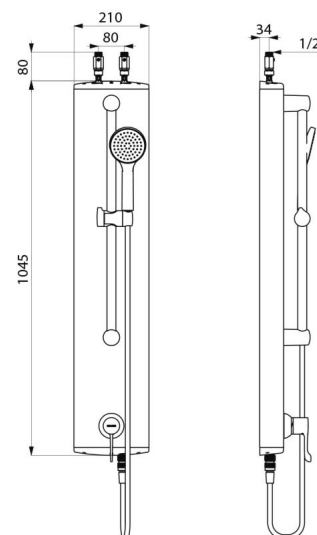

Aluminiowy panel natryskowy z baterią sekwencyjną **SECURITHERM**

Nr H9636

Termostatyczny zestaw natryskowy z baterią bez zaworów zwrotnych

OPIS

Aluminiowy panel natryskowy z baterią sekwencyjną SECURITHERM - Nr H9636

Panel natryskowy SECURITHERM z aluminium anodowanego do instalacji natynkowej.

Sekwencyjna, termostatyczna bateria natryskowa SECURITHERM.

Sekwencyjna bateria termostatyczna: otwarcie i zamknięcie na wodzie zimnej. Bateria bez zaworów zwrotnych w przyłączach (ogranicza proliferację bakterii). Brak ryzyka przepływu krzyżowego między wodą ciepłą i zimną.

Sekwencyjna bateria z ochroną antyoparzeniową: automatyczne zamknięcie wypływu w przypadku braku dopływu wody zimnej.

Funkcja zapobiegająca „zimnemu prysznicowi”: automatyczne zamknięcie w przypadku braku dopływu wody ciepłej.

Regulacja temperatury: od wody zimnej do 39°C.

Ogranicznik temperatury nastawiony na 39°C, z możliwością regulacji.

Możliwość przeprowadzenia dezynfekcji termicznej.

Wypływ 9 l/min przy 3 barach.

Słuchawka natryskowa na suwaku, na chromowanym drążku, z wężem podłączonym szybkozłączką STOP.

Uchwyt Higiena L.100 mm.

Zasilanie z góry zaworami odcinającymi 1/2".

Przyłącza 1/2".

Niewidoczne mocowania.

Filtry.

Panel natryskowy przystosowany do zakładów opieki zdrowotnej, domów opieki, szpitali i klinik.

Produkt zgodny z wymaganiami normy NF Médical (dotyczącej środowiska medycznego).

Bateria sekwencyjna przystosowana do osób niepełnosprawnych.

Zestaw natryskowy z 10 letnią gwarancją.

OPIS TECHNICZNY

Aluminiowy panel natryskowy z baterią sekwencyjną SECURITHERM - Nr H9636