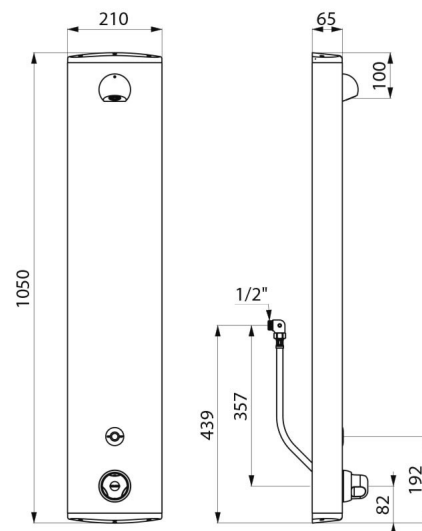

OPIS TECHNICZNY

Panel natryskowy SECURITHERM - Nr 792410

Zasilanie	Bateria 6 V
Przyłącze	Z1/2"
Technologia	Elektronika
Wysokość	1050 mm
Głębokość	65 mm
Szerokość	210 mm
Wypływ	6 l/min
Ogranicznik temperatury	Termostat
Wykończenie	Aluminium

ZALETY

- Całkowita higiena: bezdotykowe działanie
- Antybakteryjne słuukiwanie okresowe
- Termostatyczna regulacja temperatury
- Zamknięcie wypływu w przypadku braku wody zimnej