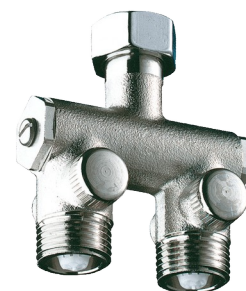

Mieszacz wstępny Compact

Nr 200000

Do umywalki 1/2"

OPIS

Mieszacz wstępny Compact - Nr 200000

Montaż pod umywalką.
Niklowany korpus ZW1/2".
Dostępne do sprawdzenia zawory zwrotne i filtry.
30 lat gwarancji.

ZALETY

Mieszanie wody przed armaturą

OPIS TECHNICZNY

Mieszacz wstępny Compact - Nr 200000

Przyłącze	ZW1/2"
Wysokość	65 mm
Szerokość	35 mm
Standardy	ACS 
Gwarancja	