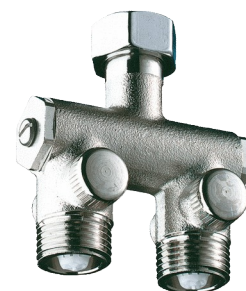

Mieszacz wstępny Compact

Nr 200000

Do umywalki 1/2"

OPIS

Mieszacz wstępny Compact - Nr 200000

Montaż pod umywalką.
Niklowany korpus ZW1/2".
Dostępne do sprawdzenia zawory zwrotne i filtry.
30 lat gwarancji.

ZALETY

Mieszanie wody przed armaturą

OPIS TECHNICZNY

Mieszacz wstępny Compact - Nr 200000

Przyłącze	ZW1/2"
Wysokość	65 mm
Szerokość	35 mm
Standardy	ACS 
Gwarancja	