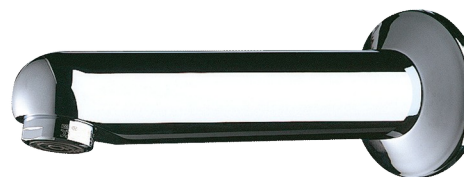

Nieruchoma wylewka z rozetą

Nr 947135

L.120 mm

OPIS

Nieruchoma wylewka z rozetą - Nr 947135

Wylewka ścienna Ø32, 1/2".

L.120 mm.

Lity, chromowany mosiądz.

Antyosadowe sitko nastawione na 3 l/min.

30 lat gwarancji.

ZALETY

3 l/min

Lity, chromowany mosiądz

OPIS TECHNICZNY

Nieruchoma wylewka z rozetą - Nr 947135

Przyłącze	1/2"
Długość	120 mm
Wypływ	3 l/min
Standardy	ACS  WRAS
Gwarancja	