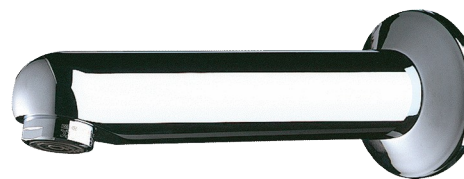

Nieruchoma wylewka z rozetą

Nr 947135

L.120 mm

OPIS

Nieruchoma wylewka z rozetą - Nr 947135

Wylewka ścienna Ø32, Z½".

L.120 mm.

Lity, chromowany mosiądz.

Antyosadowe sitko nastawione na 3 l/min.

30 lat gwarancji.

ZALETY

3 l/min

Lity, chromowany mosiądz

OPIS TECHNICZNY

Nieruchoma wylewka z rozetą - Nr 947135

Przyłącze	Z½"
Długość	120 mm
Wypływ	3 l/min
Standardy	ACS  
Gwarancja	