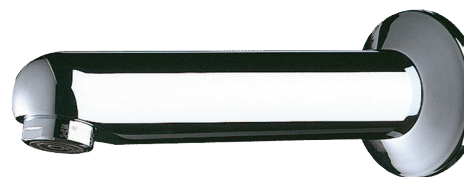

## Nieruchoma wylewka z rozetą

Nr 947135

L.120 mm

### OPIS

Nieruchoma wylewka z rozetą - Nr 947135

Wylewka ścienna Ø32, Z½".

L.120 mm.

Lity, chromowany mosiądz.

Antyosadowe sitko nastawione na 3 l/min.

30 lat gwarancji.

### ZALETY

3 l/min

Lity, chromowany mosiądz

### OPIS TECHNICZNY

Nieruchoma wylewka z rozetą - Nr 947135

Przyłącze	Z½"
Długość	120 mm
Wypływ	3 l/min
Standardy	ACS  WWRAS
Gwarancja	