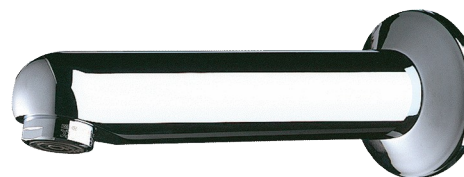

Nieruchoma wylewka z rozetą

Nr 947157

L.170 mm

OPIS

Nieruchoma wylewka z rozetą - Nr 947157

Wylewka Ø32 Z½".

L.170 mm.

Do instalacji zaściennej ≤ 165 mm z kołkiem antyobrotowym.

Możliwość skrócenia gwintowanej prowadnicy.

Lity, chromowany mosiądz.

Antyosadowe sitko nastawione na 3 l/min.

30 lat gwarancji.

ZALETY

3 l/min

Instalacja zaścienna

OPIS TECHNICZNY

Nieruchoma wylewka z rozetą - Nr 947157

Przyłącze	Z½"
Długość	165 mm
Długość wylewki	170 mm
Wypływ	3 l/min
Standardy	ACS  
Gwarancja	