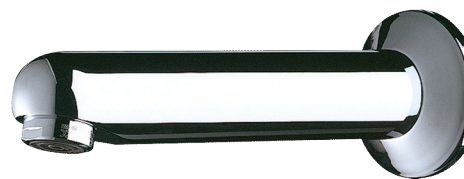

Nieruchoma wylewka z rozetą

Nr 947157

L.170 mm

OPIS

Nieruchoma wylewka z rozetą - Nr 947157

Wylewka Ø32 Z½".

L.170 mm.

Do instalacji zaściennej ≤ 165 mm z kołkiem antyobrotowym.

Możliwość skrócenia gwintowanej prowadnicy.

Lity, chromowany mosiądz.

Antyosadowe sitko nastawione na 3 l/min.

30 lat gwarancji.

ZALETY

3 l/min

Instalacja zaścienne

OPIS TECHNICZNY

Nieruchoma wylewka z rozetą - Nr 947157

Przyłącze	Z½"
Długość	165 mm
Długość wylewki	170 mm
Wypływ	3 l/min
Standardy	ACS  
Gwarancja	
Dostępne części	