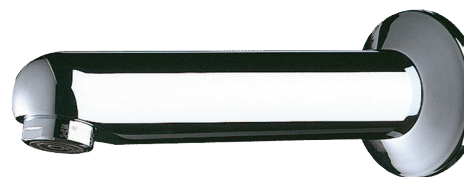

Nieruchoma wylewka z rozetą

Nr 947151

L.120 mm

OPIS

Nieruchoma wylewka z rozetą - Nr 947151

Wylewka Ø32 Z½".

L.120 mm.

Do instalacji zaściennej ≤ 165 mm z kołkiem antyobrotowym.

Możliwość skrócenia gwintowanej prowadnicy.

Lity, chromowany mosiądz.

Antyosadowe sitko nastawione na 3 l/min.

30 lat gwarancji.

ZALETY

3 l/min

Instalacja zaścienna

OPIS TECHNICZNY

Nieruchoma wylewka z rozetą - Nr 947151

Przyłącze	Z½"
Długość	165 mm
Długość wylewki	120 mm
Wypływ	3 l/min
Standardy	ACS  
Gwarancja	