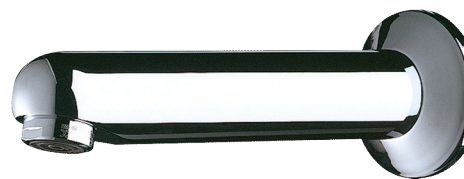

## Nieruchoma wylewka z rozetą

Nr 947151

L.120 mm

### OPIS

Nieruchoma wylewka z rozetą - Nr 947151

Wylewka  $\varnothing 32$  Z $\frac{1}{2}$ ".

L.120 mm.

Do instalacji zaściennych  $\leq 165$  mm z kołkiem antyobrotowym.

Możliwość skrócenia gwintowanej przewodnicy.

Lity, chromowany mosiądz.

Antyosadowe sitko nastawione na 3 l/min.

30 lat gwarancji.

### OPIS TECHNICZNY

Nieruchoma wylewka z rozetą - Nr 947151

Przyłącze	Z $\frac{1}{2}$ "
Długość	165 mm
Długość wylewki	120 mm
Wypływ	3 l/min
Standardy	ACS  WRAS
Gwarancja	