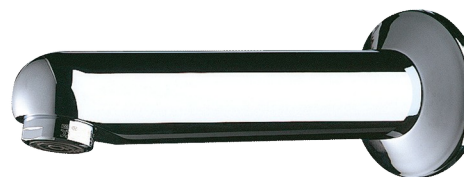

Nieruchoma wylewka z rozetą

Nr 947151

L.120 mm

OPIS

Nieruchoma wylewka z rozetą - Nr 947151

Wylewka $\varnothing 32$ Z $\frac{1}{2}$ ".

L.120 mm.

Do instalacji zaściennej ≤ 165 mm z kołkiem antyobrotowym.

Możliwość skrócenia gwintowanej przewodnicy.

Lity, chromowany mosiądz.

Antyosadowe sitko nastawione na 3 l/min.

30 lat gwarancji.

ZALETY

3 l/min

Instalacja zaścienna

OPIS TECHNICZNY

Nieruchoma wylewka z rozetą - Nr 947151

Przyłącze	Z $\frac{1}{2}$ "
Długość	165 mm
Długość wylewki	120 mm
Wypływ	3 l/min
Standardy	ACS  WRAS
Gwarancja	