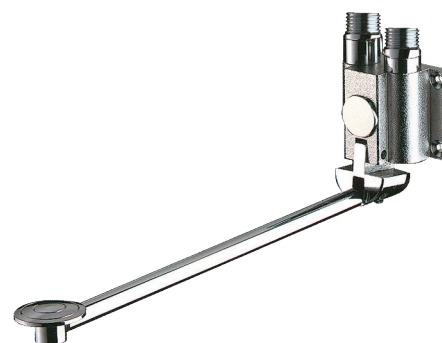

## Zawór MONOFOOT

Nr 736102

Uruchamiany stopą

### OPIS

Zawór MONOFOOT - Nr 736102

Zawór do umywalki uruchamiany stopą.  
Zamknięcie wypływu następuje natychmiast po zwolnieniu pedału.  
Składany pedał ułatwia czyszczenie posadzki.  
Regulowana wysokość pedału.  
Mocowanie 4 śrubami.  
Na wodę zimną lub zmieszaną.  
Mocowanie do ściany Z1/2".  
30 lat gwarancji.

### ZALETY

85% oszczędności wody

Uruchamianie stopą

Całkowita higiena: brak kontaktu z dłońmi

### OPIS TECHNICZNY

Zawór MONOFOOT - Nr 736102

Przyłącze	Z1/2"
Technologia	Zamknięcie wypływu natychmiast po zwolnieniu pedału
Długość	300 mm
Standardy	ACS 
Gwarancja	