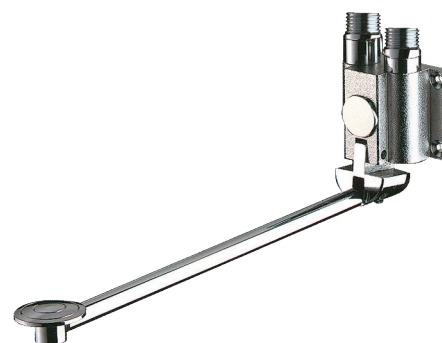

Zawór MONOFOOT

Nr 736102

Uruchamiany stopą

OPIS

Zawór MONOFOOT - Nr 736102

Zawór do umywalki uruchamiany stopą.
Zamknięcie wypływu następuje natychmiast po zwolnieniu pedału.
Składany pedał ułatwia czyszczenie posadzki.
Regulowana wysokość pedału.
Mocowanie 4 śrubami.
Na wodę zimną lub zmieszaną.
Mocowanie do ściany Z1/2".
30 lat gwarancji.

ZALETY

85% oszczędności wody

Uruchamianie stopą

Całkowita higiena: brak kontaktu z dłońmi

OPIS TECHNICZNY

Zawór MONOFOOT - Nr 736102

Przyłącze	Z1/2"
Technologia	Zamknięcie wypływu natychmiast po zwolnieniu pedału
Długość	300 mm
Standardy	ACS 
Gwarancja	