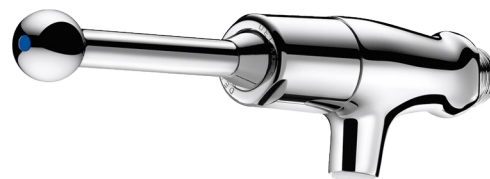

Zawór czasowy TEMPOSTOP

Nr 746410

OPIS

Zawór czasowy TEMPOSTOP - Nr 746410

Ścienny zawór czasowy do umywalki, na drążek.

Czas wypływu ~7 sekund.

Wypływ nastawiony na 3 l/min przy 3 barach, z możliwością regulacji od 1,4 do 6 l/min.

Wandaloodporne sitko antyosadowe.

Korpus Z1/2" z chromowanego mosiądzu.

Uruchamiany drążkiem (delikatne uruchamianie).

30 lat gwarancji.

OPIS TECHNICZNY

Zawór czasowy TEMPOSTOP - Nr 746410

Przyłącze	Z1/2"
Technologia	Czasowa
Głębokość	200 mm
Długość wylewki	50 mm
Wypływ	3 l/min
Standardy	ACS  
Gwarancja	

ZALETY

85% oszczędności wody

Lity mosiądz pokryty chromem

Konserwacja od przodu bez konieczności demontażu

Delikatne uruchamianie drążkiem