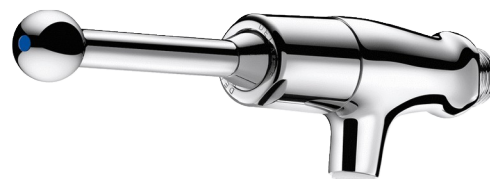

Zawór czasowy TEMPOSTOP

Nr 746410

OPIS

Zawór czasowy TEMPOSTOP - Nr 746410

Ścienny zawór czasowy na drążek do umywalki.
 Czas wypływu ~7 sekund.
 Wypływ nastawiony na 3 l/min przy 3 barach, możliwość regulacji od 1,4 do 6 l/min.
 Wandalooodporne sitko antyosadowe.
 Korpus z litego, chromowanego miedzi 1/2".
 Uruchamiany drążkiem (delikatne uruchamianie).
 30 lat gwarancji.

OPIS TECHNICZNY

Zawór czasowy TEMPOSTOP - Nr 746410

Przyłącze	1/2"
Technologia	Czasowa
Głębokość	200 mm
Długość wylewki	50 mm
Wypływ	3 l/min
Standardy	ACS  
Gwarancja	

ZALETY

Lity, chromowany miedzi

85% oszczędności wody

Konserwacja od przodu bez demontażu armatury

Delikatne uruchamianie drążkiem