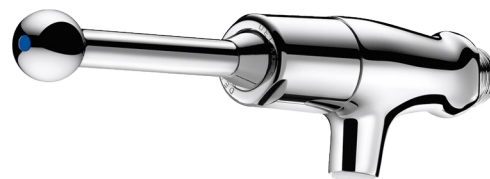

## Zawór czasowy TEMPOSTOP

Nr 746410

#### Zawór czasowy TEMPOSTOP - Nr 746410

Ścienny zawór czasowy do umywalki, na drążek.  
 Czas wypływu ~7 sekund.  
 Wypływ nastawiony na 3 l/min przy 3 barach, z możliwością regulacji od 1,4 do 6 l/min.  
 Wandaloodporne sitko antyosadowe.  
 Korpus Z1/2" z chromowanego mosiądzu.  
 Uruchamiany drążkiem (delikatne uruchamianie).  
 30 lat gwarancji.

#### Zawór czasowy TEMPOSTOP - Nr 746410

Przyłącze	Z1/2"
Technologia	Czasowa
Głębokość	200 mm
Długość wylewki	50 mm
Wypływ	3 l/min
Standardy	ACS  
Gwarancja	

### ZALETY

-  85% oszczędności wody
-  Lity mosiądz pokryty chromem
-  Konserwacja od przodu bez konieczności demontażu
-  Delikatne uruchamianie drążkiem