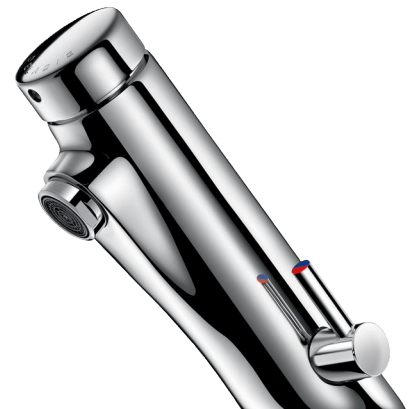

## Bateria czasowa TEMPOSOFT MIX

Nr 742000

Delikatne uruchamianie, zawory odcinające

#### Bateria czasowa TEMPOSOFT MIX - Nr 742000

Stojąca bateria czasowa do umywalki.  
 Delikatne uruchamianie.  
 Czas wypływu ~7 sekund.  
 Wypływ nastawiony na 3 l/min przy 3 barach z możliwością regulacji od 1,4 do 6 l/min.  
 Antyosadowy napowietrzacz.  
 Korpus z litego, chromowanego mosiądzu.  
 Wężyki PEX W3/8" z zaworami odcinającymi, filtrami i zaworami zwrotnymi.  
 Mocowanie wzmocnione 2 trzpieniami z Inoxy.  
 Boczna, standardowa dźwignia regulacji temperatury z regulowanym ogranicznikiem temperatury maksymalnej.  
 Produkt przystosowany do osób niepełnosprawnych.  
 30 lat gwarancji.

#### Bateria czasowa TEMPOSOFT MIX - Nr 742000

Przyłącze	W3/8"
Technologia	Czasowa
Wysokość wylewki	65 mm
Długość wylewki	105 mm
Wypływ	3 l/min
Standardy	ACS   
Gwarancja	