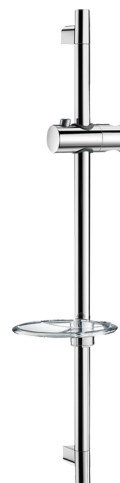

Chromowany drążek natryskowy

Nr 820

Z mydelniczką

OPIS

Chromowany drążek natryskowy - Nr 820

Chromowany drążek natryskowy Ø22 ze stali nierdzewnej z możliwością skrócenia, całkowita długość 700 mm i rozstaw 590 mm.

Chromowany uchwyt na suwaku do słuchawki natryskowej, ruchomy z regulacją wysokości.

Przezroczysta mydelniczka.

ZALETY

Łatwa instalacja

Mocowanie z regulacją wysokości

OPIS TECHNICZNY

Chromowany drążek natryskowy - Nr 820

Długość	700 mm
Wykończenie	Chromowany